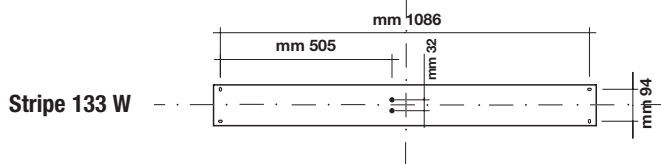

Stripe

Stripe 163 W

			Colore/Finish Ausführung Couleurs/Libet		
2x80W T16		8,7	085161.A.	17	29
2x80W T16		8,7	085162.A.	17	29
2x80W T16		8,7	085163.A.	17	29
2x80W T16		8,7	085164.A.	17	29
2x80W T16	 	9,2	085448.A.	17	29