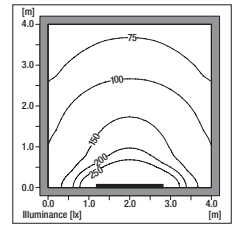

Stripe 163 W

			Colore/Finish Ausführung Couleurs/Libet		
2x80W T16		8,7	085161.A.	17	29
2x80W T16		8,7	085162.A.	17	29
2x80W T16		8,7	085163.A.	17	29
2x80W T16		8,7	085164.A.	17	29
2x80W T16		9,2	085448.A.	17	29

2x80W G5

T16

Height from eye level **H**
Room size **4H, 2H**
Reflectances (ceiling/walls/floor) **0.7/0.5/0.2**
Distance between luminaries **0.25H**
UGR_{endwise} **21,1**
UGR_{crosswise} **22,8**