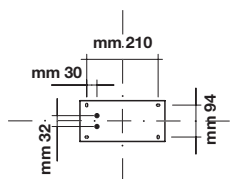

Stripe

Stripe 58 W

Stripe 48 W

Stripe 38 W

(Stripe 58 W) **mm 580** (22^{3/4}")
 (Stripe 48 W) **mm 480** (19"
 (Stripe 38 W) **mm 380** (15"

mm 220
 (8^{3/4}")

Stripe 58 W

1x36W TC-L	AMMA	3,0	085215.A	17	29
1x36W TC-L	analog dim	3,0	085449.A	17	29
1x36W TC-L	switch dim	3,0	085450.A	17	29
1x36W TC-L	one4all	3,0	085451.A	17	29
1x36W TC-L	1h 24h AMMA	3,5	085452.A	17	29