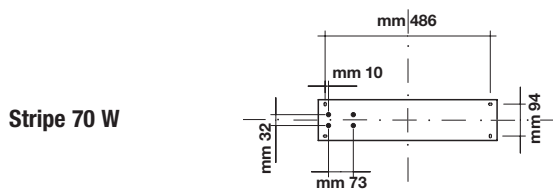

Stripe

Stripe 163 W

			Colore/Finish Ausführung Couleurs/Libet		
2x80W T16		8,7	085161.A.	17	29
2x80W T16		8,7	085162.A.	17	29
2x80W T16		8,7	085163.A.	17	29
2x80W T16		8,7	085164.A.	17	29
2x80W T16	 	9,2	085448.A.	17	29