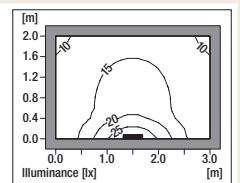

Stripe 38 W

1x18W TC-L	AMMA	2,3	085146.A	17	29
------------	------	-----	----------	----	----

Colore/Finish
Ausführung
Couleurs/Liebt

1x18W 2G11

TC-L

Height from eye level **H**
Room size **4H, 2H**
Reflectances (ceiling/walls/floor) **0.7/0.5/0.2**
Distance between luminaries **0.25H**
UGR_{rendwise} **<10,0**
UGR_{crosswise} **10,2**