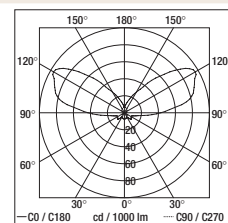

Stripe 38 W

1x18W TC-L	AMMA	2,3	085146.A	17	29
------------	------	-----	----------	----	----

Colore/Finish
Ausführung
Couleurs/Liebt

1x18W 2G11

TC-L

Height from eye level **H**
Room size **4H, 2H**
Reflectances (ceiling/walls/floor) **0.7/0.5/0.2**
Distance between luminaries **0.25H**
UGR_{rendwise} **<10,0**
UGR_{crosswise} **10,2**