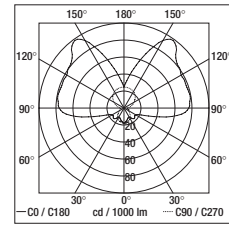

Stripe

Stripe 163 W

			Colore/Finish Ausführung Couleurs/Libet		
2x80W T16		8,7	085161.A.	17	29
2x80W T16		8,7	085162.A.	17	29
2x80W T16		8,7	085163.A.	17	29
2x80W T16		8,7	085164.A.	17	29
2x80W T16	 	9,2	085448.A.	17	29

2x80W G5

T16

Height from eye level **H**
 Room size **4H, 2H**
 Reflectances (ceiling/walls/floor) **0.7/0.5/0.2**
 Distance between luminaries **0.25H**
 UGR_{endwise} **21,1**
 UGR_{crosswise} **22,8**