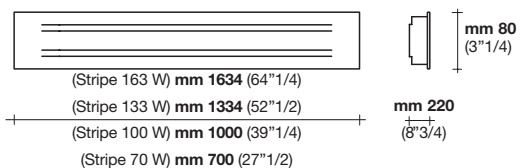

Stripe

Stripe 163 W

			Colore/Finish Ausführung Couleurs/Libet		
2x80W T16		8,7	085161.A.	17	29
2x80W T16		8,7	085162.A.	17	29
2x80W T16		8,7	085163.A.	17	29
2x80W T16		8,7	085164.A.	17	29
2x80W T16	 	9,2	085448.A.	17	29