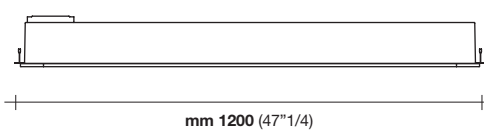

Sky 120/60

Modalità di installazione ad incasso in controsoffitti modulari.

Recessed installation into modular suspended ceilings.

Installationsbetriebsart mit Einbau in Systemzwischendecken.

Modalité d'installation a emboîter en faux-plafonds modulaires.

Метод установки в модульные подвесные потолки.