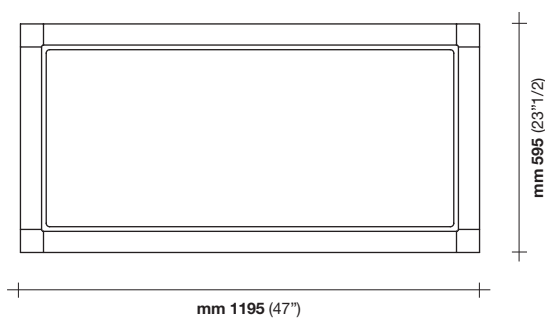

Sky 120/60

Modalità di installazione ad incasso in controsoffitti modulari.

Recessed installation into modular suspended ceilings.

Installationsbetriebsart mit Einbau in Systemzwischendecken.

Modalité d'installation a emboîter en faux-plafonds modulaires.

Метод установки в модульные подвесные потолки.

Modalità di installazione ad incasso in controsoffitti in legno o cartongesso.

Recessed installation into wooden or plaster suspended ceilings.

Installationsbetriebsart mit Einbau in Holz- oder Gipskartondecken.

Modalité d'installation a emboîter en faux-plafonds en ligne et placoplâtre.

Метод установки в модульные подвесные потолки из дерева или гипсового картона.