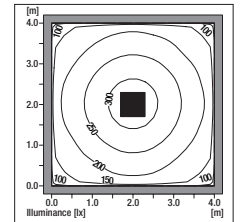

3x55W 2G11

TC-L

Height from eye level **H**
Room size **4H, 2H**
Reflectances (ceiling/walls/floor) **0.7/0.5/0.2**
Distance between luminaires **0.25H**
UGR_{endwise} **19,6**
UGR_{crosswise} **19,5**

Sky				60 R	62 R*	Colore/Finish Ausführung Couleurs/Lièet	
4x24W T16				023398A.	028398A.	17	29
4x24W T16				023503A.	028503A.	17	29
4x24W T16				023399A.	028399A.	17	29
4x24W T16				023400A.	028400A.	17	29
4x24W T16				023410A.	028410A.	17	29
4x24W T16				023429A.	028429A.	17	29
4x24W T16				023430A.	028430A.	17	29