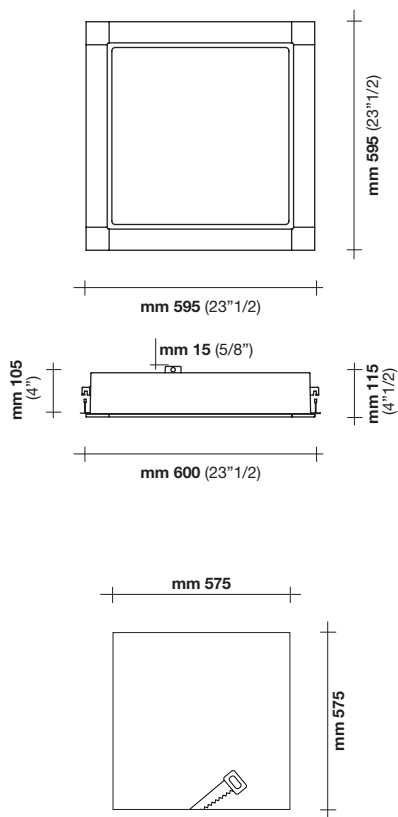

Modalità di installazione ad incasso in controsoffitti modulari.

Recessed installation into modular suspended ceilings.

Installationsbetriebsart mit Einbau in Systemzwischendecken.

Modalité d'installation a emboîter en faux-plafonds modulaires.

Метод установки в модульные подвесные потолки.

Modalità di installazione ad incasso in controsoffitti in legno o cartongesso.

Recessed installation into wooden or plaster suspended ceilings.

Installationsbetriebsart mit Einbau in Holz- oder Gipskartondecken.

Modalité d'installation a emboîter en faux-plafonds en ligne et placoplâtre.

Метод установки в модульные подвесные потолки из дерева или гипсового картона.