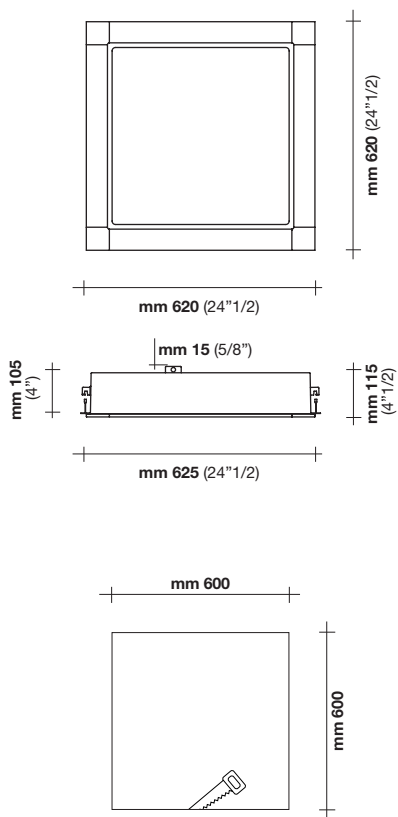

Modalità di installazione ad incasso in controsoffitti modulari.

Recessed installation into modular suspended ceilings.

Installationsbetriebsart mit Einbau in Systemzwischendecken.

Modalité d'installation a emboîter en faux-plafonds modulaires.

Метод установки в модульные подвесные потолки.

Modalità di installazione ad incasso in controsoffitti in legno o cartongesso.

Recessed installation into wooden or plaster suspended ceilings.

Installationsbetriebsart mit Einbau in Holz- oder Gipskartondecken.

Modalité d'installation a emboîter en faux-plafonds en ligne et placoplâtre.

Метод установки в модульные подвесные потолки из дерева или гипсового картона.