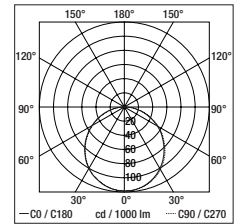

3x55W 2G11

TC-L

Height from eye level **H**
Room size **4H, 2H**
Reflectances (ceiling/walls/floor) **0.7/0.5/0.2**
Distance between luminaires **0.25H**
UGR_{endwise} **19,6**
UGR_{crosswise} **19,5**

Sky				60 R	62 R*	Colore/Finish Ausführung Couleurs/Lièet	
4x24W T16				023398A.	028398A.	17	29
4x24W T16				023503A.	028503A.	17	29
4x24W T16				023399A.	028399A.	17	29
4x24W T16				023400A.	028400A.	17	29
4x24W T16				023410A.	028410A.	17	29
4x24W T16				023429A.	028429A.	17	29
4x24W T16				023430A.	028430A.	17	29