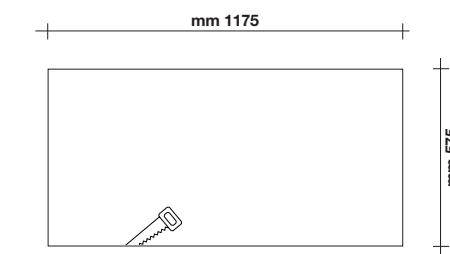

Sky 120/60

Modalità di installazione ad incasso in controsoffitti modulari.

Recessed installation into modular suspended ceilings.

Installationsbetriebsart mit Einbau in Systemzwischendecken.

Modalité d'installation a emboîter en faux-plafonds modulaires.

Метод установки в модульные подвесные потолки.

Modalità di installazione ad incasso in controsoffitti in legno o cartongesso.

Recessed installation into wooden or plaster suspended ceilings.

Installationsbetriebsart mit Einbau in Holz- oder Gipskartondecken.

Modalité d'installation a emboîter en faux-plafonds en ligne et placoplâtre.

Метод установки в модульные подвесные потолки из дерева или гипсового картона.