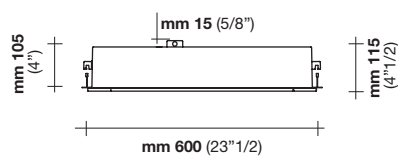

Sky 120/60

Modalità di installazione ad incasso in controsoffitti modulari.

Recessed installation into modular suspended ceilings.

Installationsbetriebsart mit Einbau in Systemzwischendecken.

Modalité d'installation a emboîter en faux-plafonds modulaires.

Метод установки в модульные подвесные потолки.