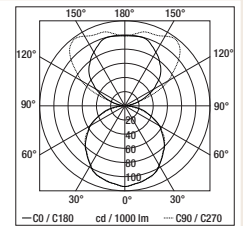

Shadow 2 Light 230 S

Configuration	Dimming	Beam Spread	Code	05	10
4x28-54W T16	AMMA	11.2	144588A.	05	10
4x28-54W T16	analog dim	11.2	144589A.	05	10
4x28-54W T16	DALI	11.2	144590A.	05	10
4x28-54W T16	DTD	11.2	144591A.	05	10
4x28-54W T16	1h 24h AMMA	11.7	144592A.	05	10
4x28-54W T16	3h 12h AMMA	12.2	144593A.	05	10

Colore/Finish
Ausführung
Couleurs/L'èpre

4x28-54W G5

Height from eye level **H**
Room size **4H, 2H**
Reflectances (ceiling/walls/floor) **0.7/0.5/0.2**
Distance between luminaries **0.25H**

28W 54W
UGR_{rendwise} **14,0 15,8**
UGR_{crosswise} **13,9 15,8**

Shadow 2 Light 155 S

Configuration	Dimming	Beam Spread	Code	05	10
2x35-49-80W T16	AMMA	9.1	144600A.	05	10
2x35-49-80W T16	analog dim	9.1	144601A.	05	10
2x35-49-80W T16	DALI	9.1	144602A.	05	10
2x35-49-80W T16	DTD	9.1	144603A.	05	10
2x35-49-80W T16	1h 24h AMMA	9.6	144604A.	05	10
2x35-49-80W T16	3h 12h AMMA	10.1	144605A.	05	10

Colore/Finish
Ausführung
Couleurs/L'èpre

2x35-49-80W G5

Height from eye level **H**
Room size **4H, 2H**
Reflectances (ceiling/walls/floor) **0.7/0.5/0.2**
Distance between luminaries **0.25H**

35W 49W 80W
UGR_{rendwise} **14,0 14,9 16,1**
UGR_{crosswise} **13,9 14,8 16,1**

Shadow 2 Light 125 S

Configuration	Dimming	Beam Spread	Code	05	10
2x28-54W T16	AMMA	7.3	144582A.	05	10
2x28-54W T16	analog dim	7.3	144583A.	05	10
2x28-54W T16	DALI	7.3	144584A.	05	10
2x28-54W T16	DTD	7.3	144585A.	05	10
2x28-54W T16	1h 24h AMMA	7.8	144586A.	05	10
2x28-54W T16	3h 12h AMMA	8.3	144587A.	05	10

Colore/Finish
Ausführung
Couleurs/L'èpre

2x28-54W G5

Height from eye level **H**
Room size **4H, 2H**
Reflectances (ceiling/walls/floor) **0.7/0.5/0.2**
Distance between luminaries **0.25H**

28W 54W
UGR_{rendwise} **14,0 15,8**
UGR_{crosswise} **13,9 15,7**