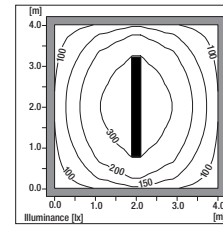

Colore/Finish
Ausführung
Couleurs/Liège

4x35-49-80W G5

Height from eye level **H**
 Room size **4H, 2H**
 Reflectances (ceiling/walls/floor) **0.7/0.5/0.2**
 Distance between luminaries **0.25H**

	35W	49W	80W
UGR _{randwise}	14,0	14,9	16,1
UGR _{crosswise}	13,9	14,8	16,1

Colore/Finish
Ausführung
Couleurs/L'èpre

4x28-54W G5

Height from eye level **H**
 Room size **4H, 2H**
 Reflectances (ceiling/walls/floor) **0.7/0.5/0.2**
 Distance between luminaries **0.25H**

28W 54W
 UGR_{rendwise} **14,0 15,8**
 UGR_{crosswise} **13,9 15,8**