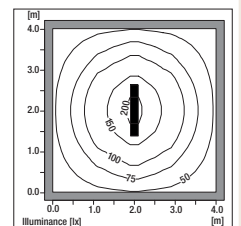

Shadow 1 Light 230 S

2x28-54W T16			136582A.	05	10
2x28-54W T16			136583A.	05	10
2x28-54W T16			136584A.	05	10
2x28-54W T16			136585A.	05	10
2x28-54W T16			136586A.	05	10
2x28-54W T16			136587A.	05	10

Colore/Finish
Ausführung
Couleurs/L'èpre

2x28-54W G5

Height from eye level **H**
Room size **4H, 2H**
Reflectances (ceiling/walls/floor) **0.7/0.5/0.2**
Distance between luminaries **0.25H**

28W 54W
UGR_{Revised} **12,0 13,8**
UGR_{Crosswise} **11,9 13,7**

Shadow 1 Light 155 S

1x35-49-80W T16			136594A.	05	10
1x35-49-80W T16			136595A.	05	10
1x35-49-80W T16			136596A.	05	10
1x35-49-80W T16			136597A.	05	10
1x35-49-80W T16			136598A.	05	10
1x35-49-80W T16			136599A.	05	10

Colore/Finish
Ausführung
Couleurs/L'èpre

1x35-49-80W G5

Height from eye level **H**
Room size **4H, 2H**
Reflectances (ceiling/walls/floor) **0.7/0.5/0.2**
Distance between luminaries **0.25H**

35W 49W 80W
UGR_{Revised} **12,0 12,9 14,2**
UGR_{Crosswise} **11,8 12,8 14,0**

Shadow 1 Light 125 S

1x28-54W T16			136576A.	05	10
1x28-54W T16			136577A.	05	10
1x28-54W T16			136578A.	05	10
1x28-54W T16			136579A.	05	10
1x28-54W T16			136580A.	05	10
1x28-54W T16			136581A.	05	10

Colore/Finish
Ausführung
Couleurs/L'èpre

1x28-54W G5

Height from eye level **H**
Room size **4H, 2H**
Reflectances (ceiling/walls/floor) **0.7/0.5/0.2**
Distance between luminaries **0.25H**

28W 54W
UGR_{Revised} **11,9 13,8**
UGR_{Crosswise} **11,9 13,7**

Room 3 **54W**