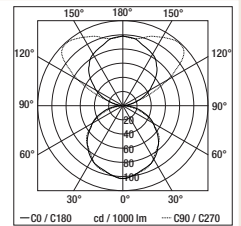

Colore/Finish
Ausführung
Couleurs/L'èpre

1x35-49-80W G5

Height from eye level **H**
 Room size **4H, 2H**
 Reflectances (ceiling/walls/floor) **0.7/0.5/0.2**
 Distance between luminaries **0.25H**

35W 49W 80W
 UGR_{Revised} **12,0 12,9 14,2**
 UGR_{Crosswise} **11,8 12,8 14,0**

Colore/Finish
Ausführung
Couleurs/L'èpre

1x28-54W G5

Height from eye level **H**
 Room size **4H, 2H**
 Reflectances (ceiling/walls/floor) **0.7/0.5/0.2**
 Distance between luminaries **0.25H**

28W 54W
 UGR_{Revised} **11,9 13,8**
 UGR_{Crosswise} **11,9 13,7**