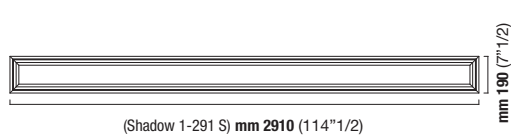

Shadow Light

DESIGN: **FERRARA PALLADINO**

Shadow 1 Light S

(Shadow 1-291 S) mm 2811
 (Shadow 1-230 S) mm 2202
 (Shadow 1-155 S) mm 1450
 (Shadow 1-125 S) mm 1152

(Shadow 1-291 S) mm 2910 (114" 1/2)
 (Shadow 1-230 S) mm 2301 (90" 1/2)
 (Shadow 1-155 S) mm 1549 (61")
 (Shadow 1-125 S) mm 1251 (49" 1/4)

mm 190
 (7" 1/2)

(Shadow 1-291 S) mm 2910 (114" 1/2)
 (Shadow 1-230 S) mm 2301 (90" 1/2)
 (Shadow 1-155 S) mm 1549 (61")
 (Shadow 1-125 S) mm 1251 (49" 1/4)

Shadow 1 Light 291 S

					Colore/Finish Ausführung Couleurs/Lijst		
2x35-49-80W T16			13,7	136600A	05	10	
2x35-49-80W T16			13,7	136601A	05	10	
2x35-49-80W T16			13,7	136602A	05	10	
2x35-49-80W T16			13,7	136603A	05	10	
2x35-49-80W T16			14,2	136604A	05	10	
2x35-49-80W T16			14,7	136605A	05	10	