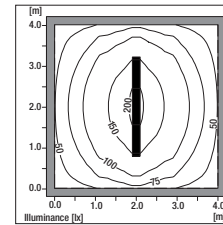

mm 190
 (7" 1/2)

(Shadow 1-291 S) mm 2910 (114" 1/2)
 (Shadow 1-230 S) mm 2301 (90" 1/2)
 (Shadow 1-155 S) mm 1549 (61")
 (Shadow 1-125 S) mm 1251 (49" 1/4)

Shadow 1 Light 291 S

					Colore/Finish Ausführung Couleurs/Lijst		
2x35-49-80W T16			13,7	136600A	05	10	
2x35-49-80W T16			13,7	136601A	05	10	
2x35-49-80W T16			13,7	136602A	05	10	
2x35-49-80W T16			13,7	136603A	05	10	
2x35-49-80W T16			14,2	136604A	05	10	
2x35-49-80W T16			14,7	136605A	05	10	

2x35-49-80W G5

Height from eye level **H**
 Room size **4H, 2H**
 Reflectances (ceiling/walls/floor) **0.7/0.5/0.2**
 Distance between luminaries **0.25H**

	35W	49W	80W
UGR _{rand} wise	12,0	12,9	14,1
UGR _{cross} wise	11,9	12,8	14,0

2x28-54W G5

Height from eye level **H**
 Room size **4H, 2H**
 Reflectances (ceiling/walls/floor) **0.7/0.5/0.2**
 Distance between luminaries **0.25H**

28W 54W
 UGR_{Revised} **12,0 13,8**
 UGR_{Crosswise} **11,9 13,7**