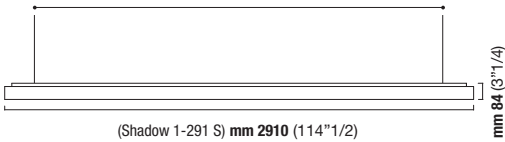

Shadow Light

DESIGN: **FERRARA PALLADINO**

Shadow 1 Light S

(Shadow 1-291 S) mm 2811
 (Shadow 1-230 S) mm 2202
 (Shadow 1-155 S) mm 1450
 (Shadow 1-125 S) mm 1152

(Shadow 1-291 S) mm 2910 (114" 1/2)
 (Shadow 1-230 S) mm 2301 (90" 1/2)
 (Shadow 1-155 S) mm 1549 (61")
 (Shadow 1-125 S) mm 1251 (49" 1/4)

mm 190
 (7" 1/2)

(Shadow 1-291 S) mm 2910 (114" 1/2)
 (Shadow 1-230 S) mm 2301 (90" 1/2)
 (Shadow 1-155 S) mm 1549 (61")
 (Shadow 1-125 S) mm 1251 (49" 1/4)

Shadow 1 Light 291 S

					Colore/Finish Ausführung Couleurs/Lijst		
2x35-49-80W T16			13,7	136600A	05	10	
2x35-49-80W T16			13,7	136601A	05	10	
2x35-49-80W T16			13,7	136602A	05	10	
2x35-49-80W T16			13,7	136603A	05	10	
2x35-49-80W T16			14,2	136604A	05	10	
2x35-49-80W T16			14,7	136605A	05	10	