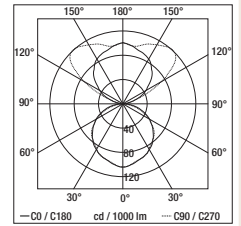

mm 190
 (7" 1/2)

(Shadow 1-291 S) mm 2910 (114" 1/2)
 (Shadow 1-230 S) mm 2301 (90" 1/2)
 (Shadow 1-155 S) mm 1549 (61")
 (Shadow 1-125 S) mm 1251 (49" 1/4)

Shadow 1 Light 291 S

					Colore/Finish Ausführung Couleurs/Lijst		
2x35-49-80W T16			13,7	136600A	05	10	
2x35-49-80W T16			13,7	136601A	05	10	
2x35-49-80W T16			13,7	136602A	05	10	
2x35-49-80W T16			13,7	136603A	05	10	
2x35-49-80W T16			14,2	136604A	05	10	
2x35-49-80W T16			14,7	136605A	05	10	

2x35-49-80W G5

Height from eye level **H**
 Room size **4H, 2H**
 Reflectances (ceiling/walls/floor) **0.7/0.5/0.2**
 Distance between luminaries **0.25H**

	35W	49W	80W
UGR _{rand} wise	12,0	12,9	14,1
UGR _{cross} wise	11,9	12,8	14,0

2x28-54W G5

Height from eye level **H**
 Room size **4H, 2H**
 Reflectances (ceiling/walls/floor) **0.7/0.5/0.2**
 Distance between luminaries **0.25H**

28W 54W
 UGR_{Revised} **12,0 13,8**
 UGR_{Crosswise} **11,9 13,7**